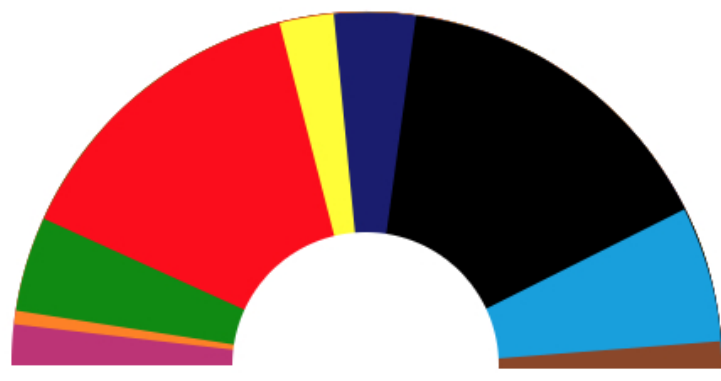

Kreistagswahl im Wetteraukreis 2016

Gewinne und Verluste im Vergleich zu 2011

Sitzverteilung im Kreistag 2016

~~ABEWEISUNG: FW@UWG Wetterau ist nicht mit der Direktion der Freie Wähler Kreisverwaltung Wetterau zu verwechseln. Die Freie Wähler Kreisverwaltung Wetterau ist eine politische Partei, die sich für die Interessen der Bürger einsetzt. Die Freie Wähler Kreisverwaltung Wetterau ist eine politische Partei, die sich für die Interessen der Bürger einsetzt.~~