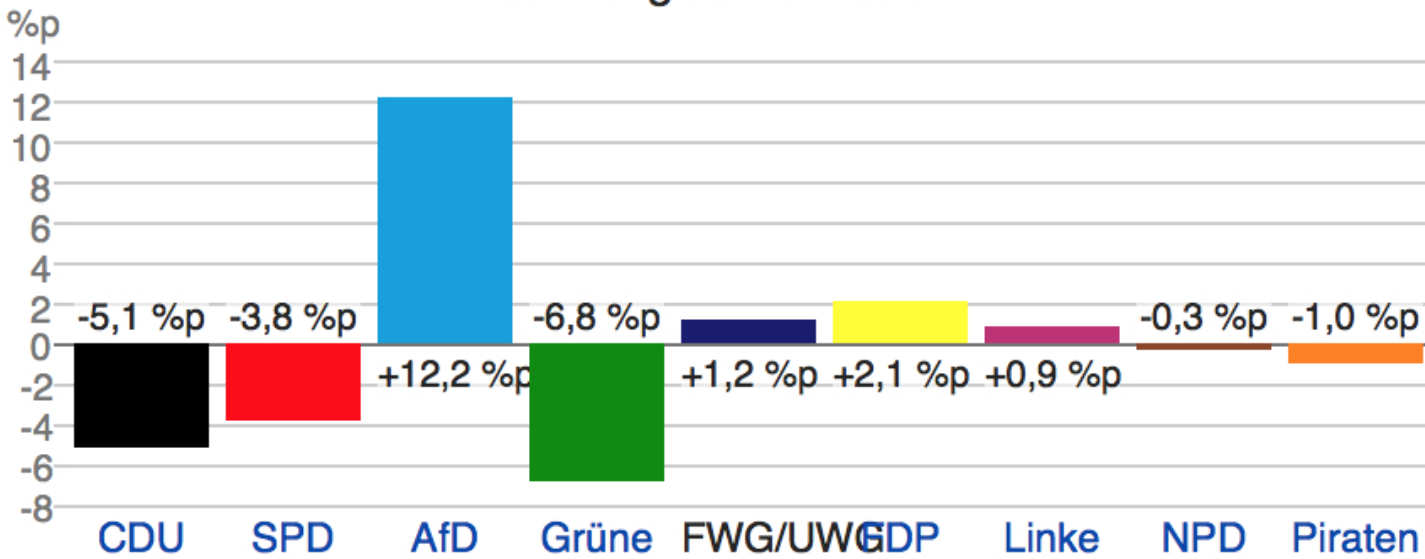

Kreistagswahl im Wetteraukreis 2016

Gewinne und Verluste im Vergleich zu 2011

Sitzverteilung im Kreistag 2016

~~ABEWEISUNG: FW@UWG Wetterau ist nicht mit der Direktion der Freie Wähler Kreisverwaltung Wetterau zu verwechseln. Die Freie Wähler Kreisverwaltung Wetterau ist eine politische Partei, die sich für die Interessen der Bürger einsetzt. Die Freie Wähler Kreisverwaltung Wetterau ist eine politische Partei, die sich für die Interessen der Bürger einsetzt.~~