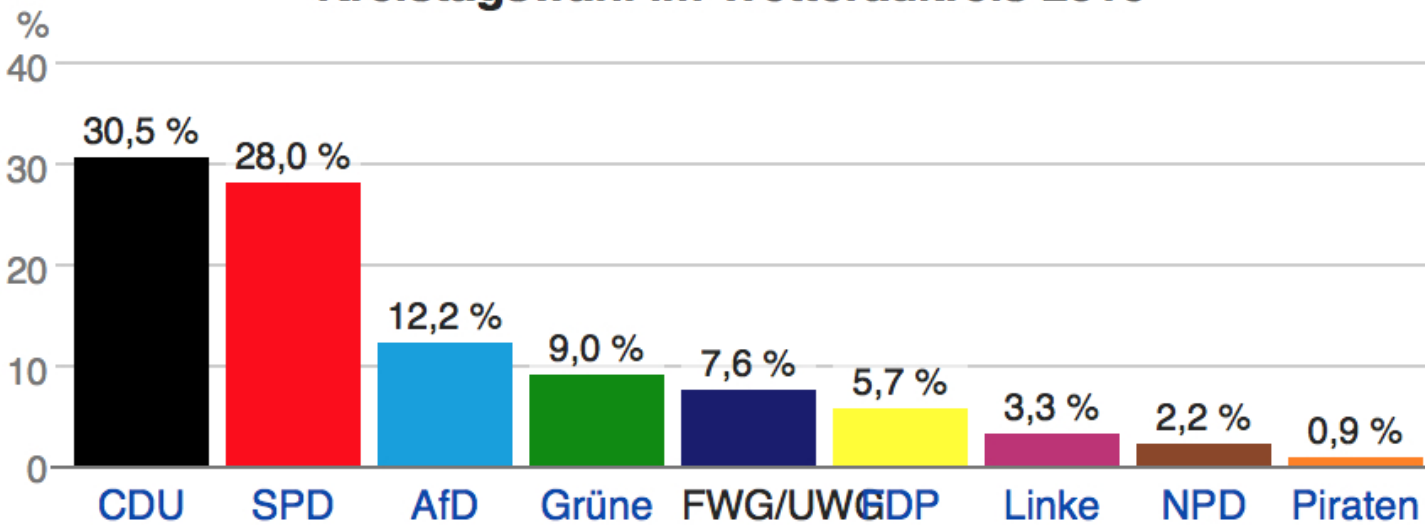

Kreistagswahl im Wetteraukreis 2016

Gewinne und Verluste im Vergleich zu 2011

Sitzverteilung im Kreistag 2016

~~ABEWEISUNG: FW@UWG Wetterau ist nicht mit der Direktion der Freie Wähler Kreisverwaltung Wetterau zu verwechseln. Die Freie Wähler Kreisverwaltung Wetterau ist eine politische Partei, die sich für die Interessen der Bürger einsetzt. Die Freie Wähler Kreisverwaltung Wetterau ist eine politische Partei, die sich für die Interessen der Bürger einsetzt.~~